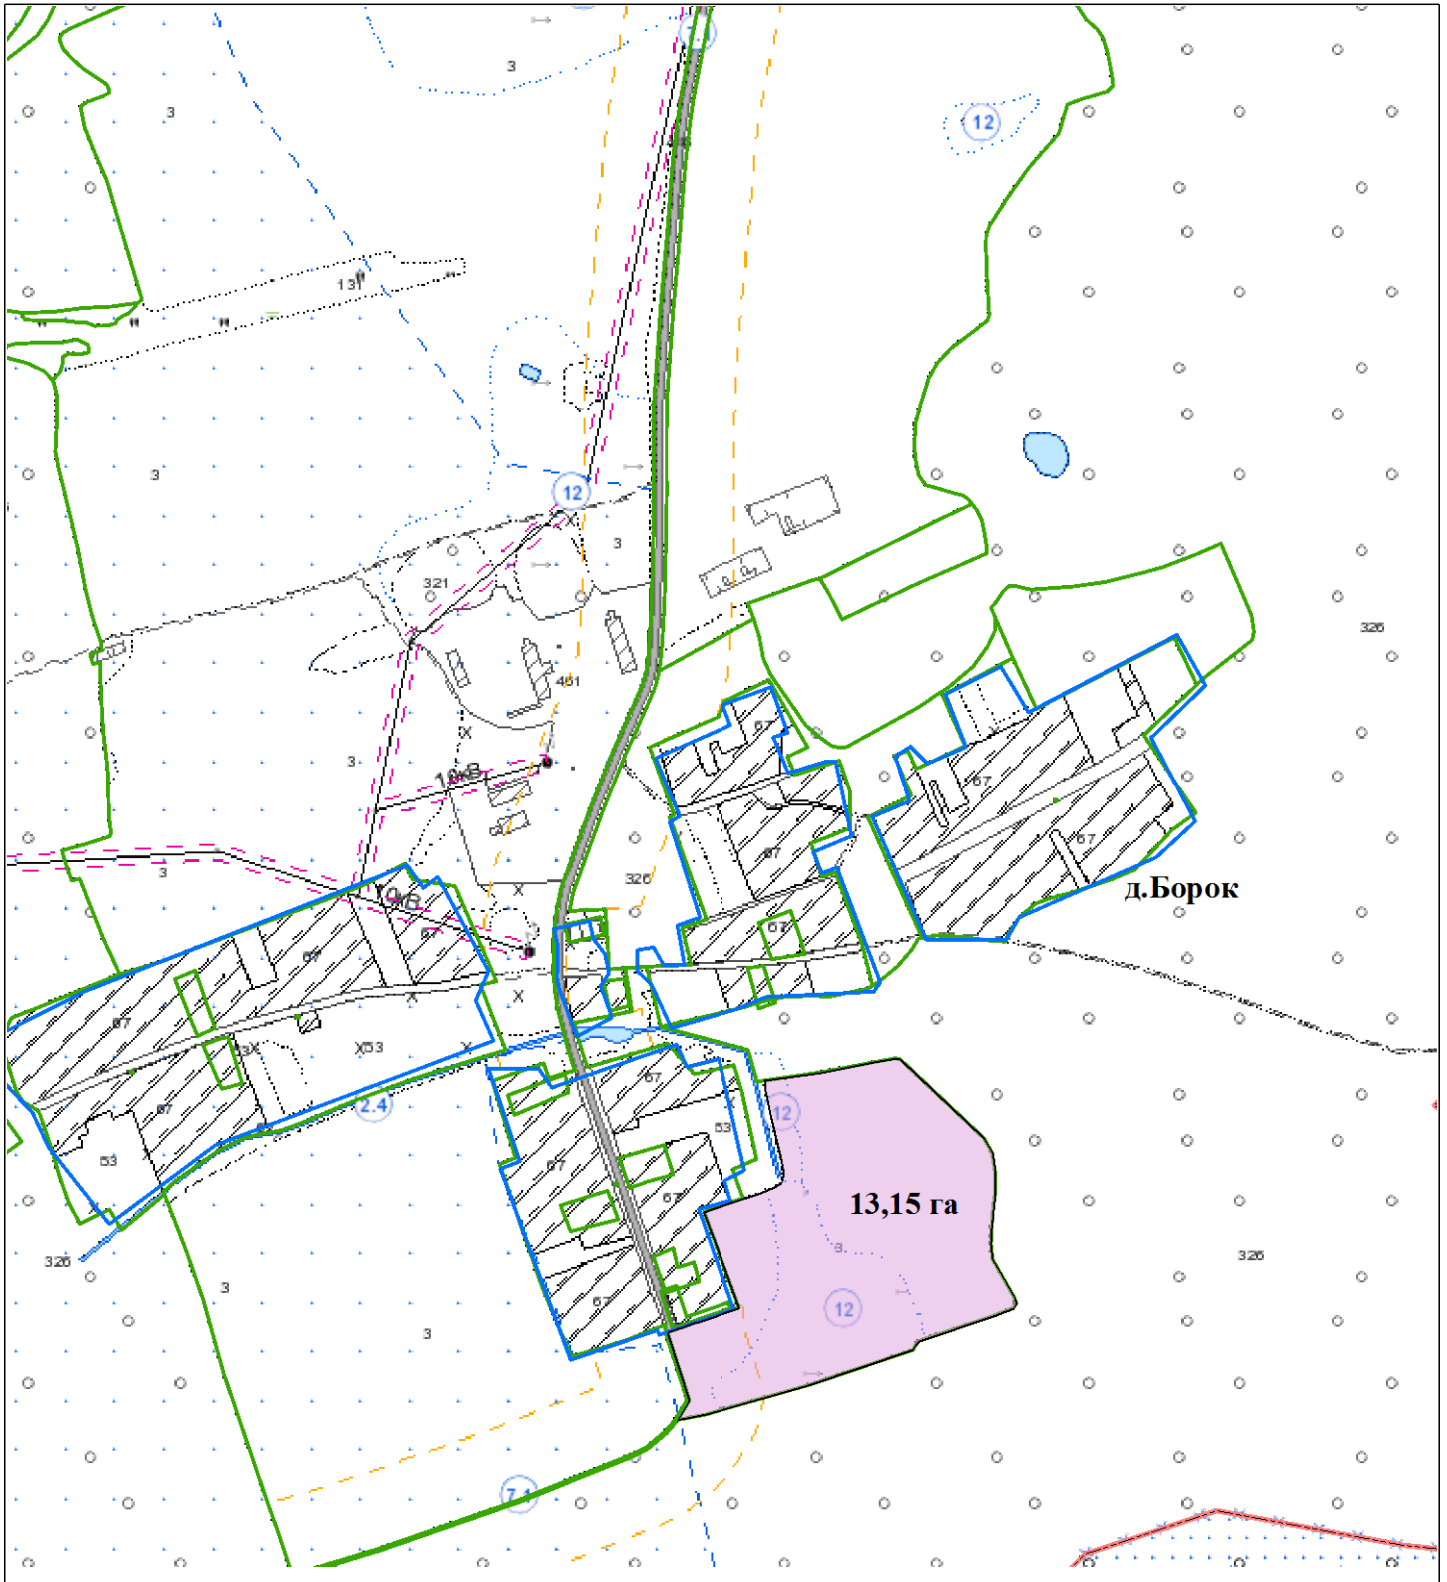

**ВЫКОПИРОВКА**  
из земельно-кадастрового плана  
Лебедянского сельсовета Бельничского района

Выкопировка изготовлена с Геопортала ЗИС

Масштаб 1:10000